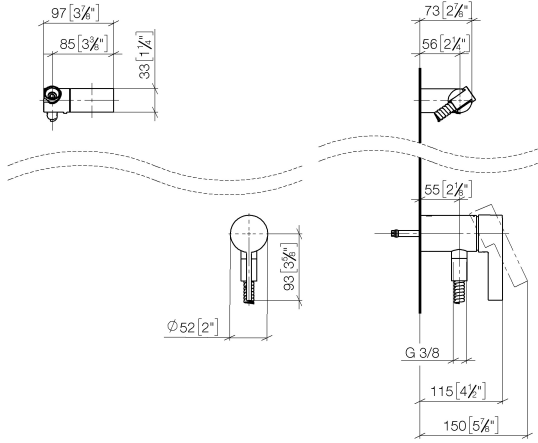

**Mitigeur monocommande encastré avec raccord de douche intégré avec
douchette à main sans douchette - Chrome**

IMO

36 002 970

- flexible de douche métallique 1750 mm avec protection anti-torsion intégrée
- Cet article ne comprend pas de douchette à main !
Avec sécurité anti-retour.**

Accessoires requis

- Fixation murale à encastrer -** 35 050 970 90
- profondeur de montage max. 105 mm
 - profondeur de montage mini. 80 mm

Accessoires requis

- Douchette à main - Chrome** 28 017 979-00

Accessoires requis

Accessoires requis

- Douchette à main - Chrome** 28 012 979-00

Accessoires requis

- Douchette à main FlowReduce - Chrome** 28 018 979-00 0010

Mitigeur monocommande encastré avec raccord de douche intégré avec
douchette à main sans douchette - Chrome

IMO

36 002 970
mm [inches]

Certificats

Belgaqua_21-025- WRAS_2011027. LGA_29928.
27_1.

36 002 970

Liste des pièces de rechange

N°	Article Numéro	Désignation	Fréquence de montage	Délai de livraison
1	28 060 970-00	Support de douchette pivotant - Chrome	1	10
2	28 322 970-00	Flexible métallique de douche 1/2" x 3/8" x 1750 mm - Chrome	1	2
3	36 050 970-00	Mitigeur monocommande encastré avec raccord de douche intégré - Chrome	1	10