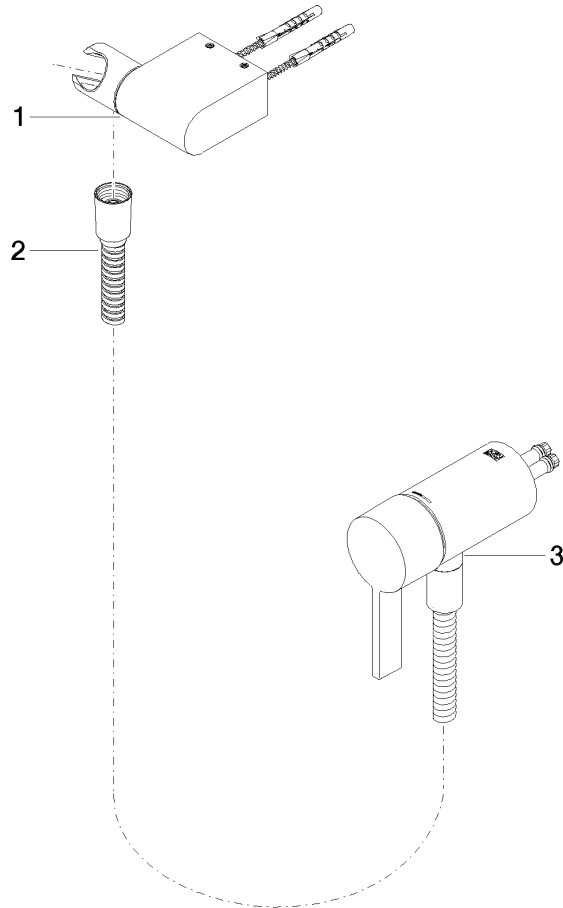

**Mitigeur monocommande encastré avec raccord de douche intégré avec
douchette à main sans douchette - Chrome**

IMO

36 002 970

- flexible de douche métallique 1750 mm avec protection anti-torsion intégrée
- Cet article ne comprend pas de douchette à main !
Avec sécurité anti-retour.**

Accessoires requis

- Fixation murale à encastrer -** 35 050 970 90
- profondeur de montage max. 105 mm
 - profondeur de montage mini. 80 mm

Accessoires requis

- Douchette à main - Chrome** 28 017 979-00

Accessoires requis

Accessoires requis

- Douchette à main - Chrome** 28 012 979-00

Accessoires requis

- Douchette à main FlowReduce - Chrome** 28 018 979-00 0010

Mitigeur monocommande encastré avec raccord de douche intégré avec
douchette à main sans douchette - Chrome

IMO

36 002 970
mm [inches]

Certificats

Belgaqua_21-025- WRAS_2011027. LGA_29928.
27_1.

36 002 970

Liste des pièces de rechange

N°	Article Numéro	Désignation	Fréquence de montage	Délai de livraison
1	28 060 970-00	Support de douchette pivotant - Chrome	1	10
2	28 322 970-00	Flexible métallique de douche 1/2" x 3/8" x 1750 mm - Chrome	1	2
3	36 050 970-00	Mitigeur monocommande encastré avec raccord de douche intégré - Chrome	1	10